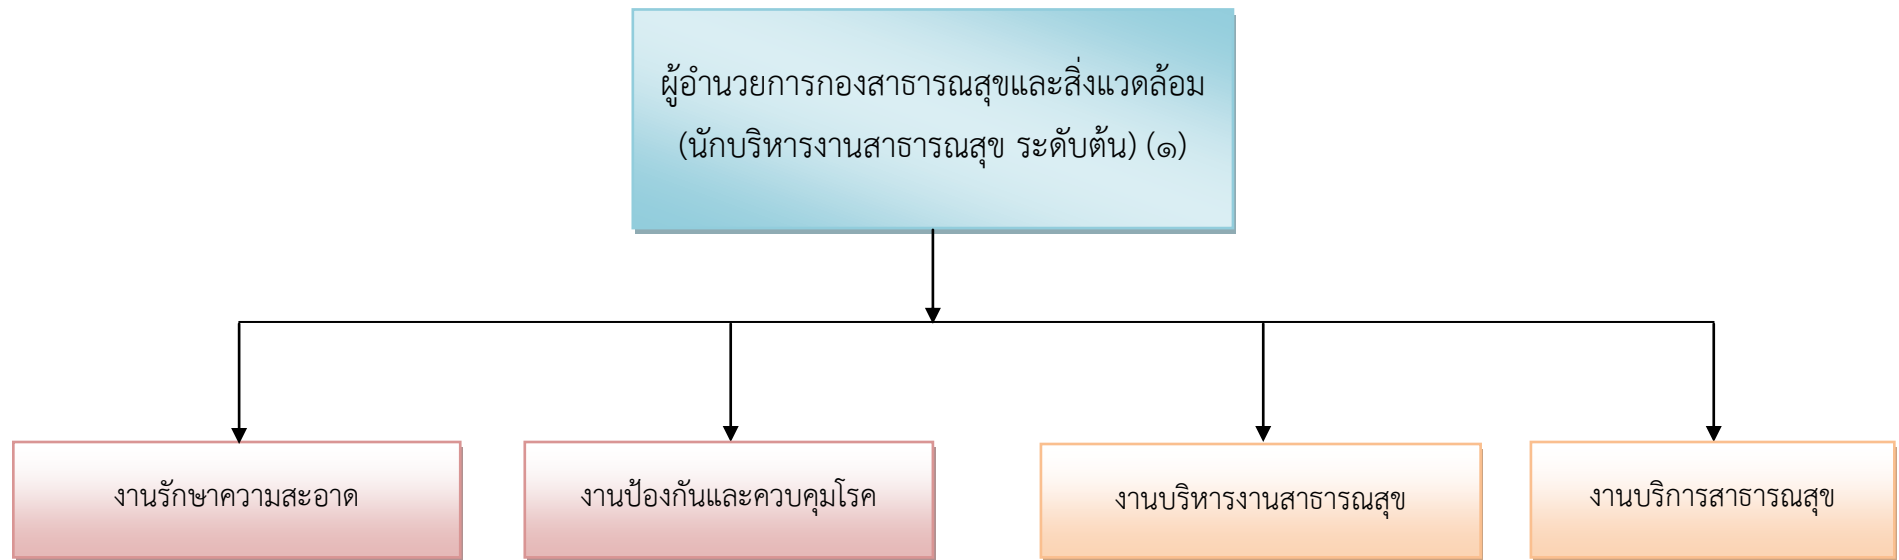

โครงสร้างส่วนราชการ เทศบาลตำบลท่าแซะ

โครงสร้างของสำนักปลัดเทศบาล

โครงสร้างของกองคลัง

ผู้อำนวยการกองคลัง
(นักบริหารงานการคลัง ระดับต้น) (๑)

โครงสร้างของกองช่าง

โครงสร้างของกองสาธารณสุขและสิ่งแวดล้อม

- พนักงานขับรถบรรทุกขยะ (ลูกจ้างประจำ) (๑)
- พนักงานประจำรถบรรทุกขยะ (ตามภารกิจ) (๑)
- คนงานทั่วไป (ทั่วไป) (๑)
- นักวิชาการสุขาภิบาล ปก./ชก. (๑)

โครงสร้างของกองการศึกษา

โครงสร้างของหน่วยตรวจสอบภายใน