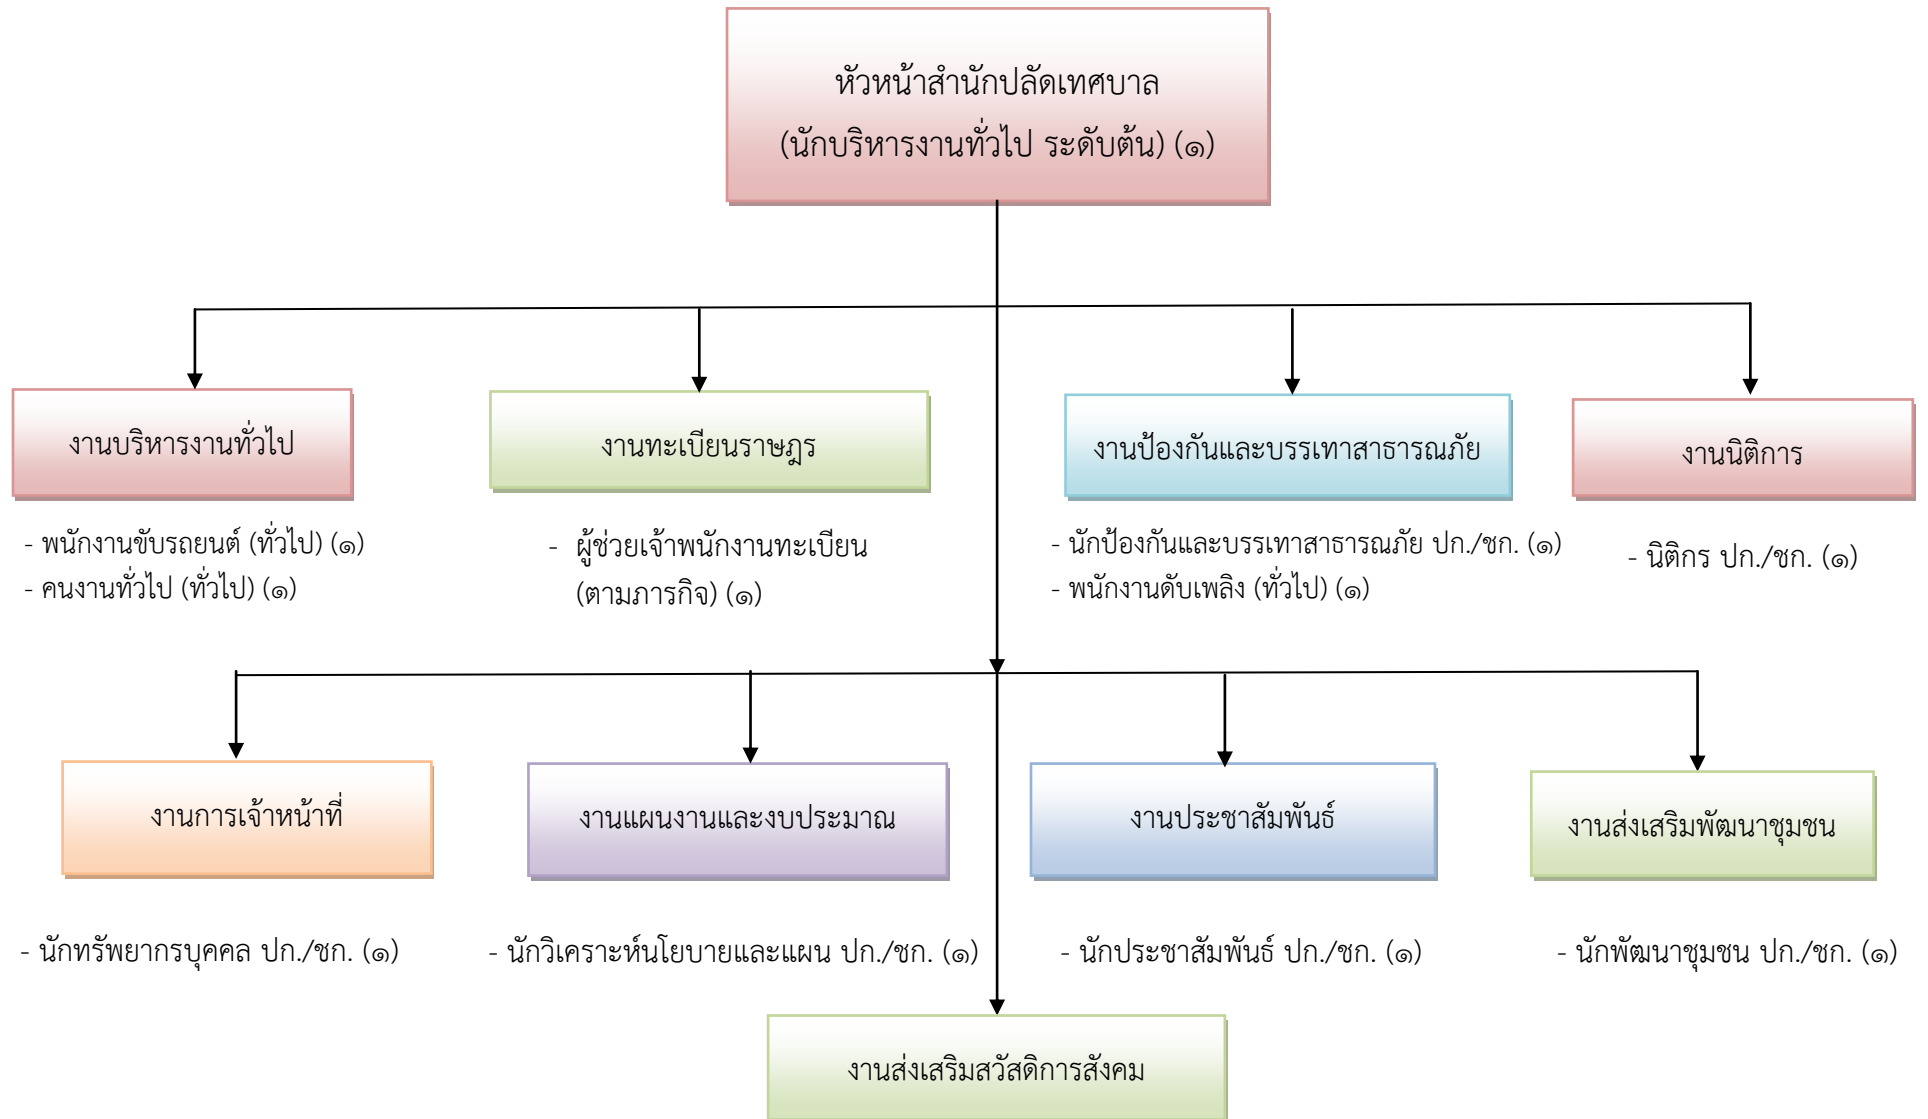

โครงสร้างส่วนราชการ เทศบาลตำบลท่าแซะ

โครงสร้างของสำนักปลัดเทศบาล

โครงสร้างของกองคลัง

ผู้อำนวยการกองคลัง
(นักบริหารงานการคลัง ระดับต้น) (๑)

โครงสร้างของกองช่าง

โครงสร้างของกองสาธารณสุขและสิ่งแวดล้อม

- พนักงานขับรถบรรทุกขยะ (ลูกจ้างประจำ) (๑)
- พนักงานประจำรถบรรทุกขยะ (ตามภารกิจ) (๑)
- คนงานทั่วไป (ทั่วไป) (๑)
- นักวิชาการสุขาภิบาล ปก./ชก. (๑)

โครงสร้างของกองการศึกษา

โครงสร้างของหน่วยตรวจสอบภายใน