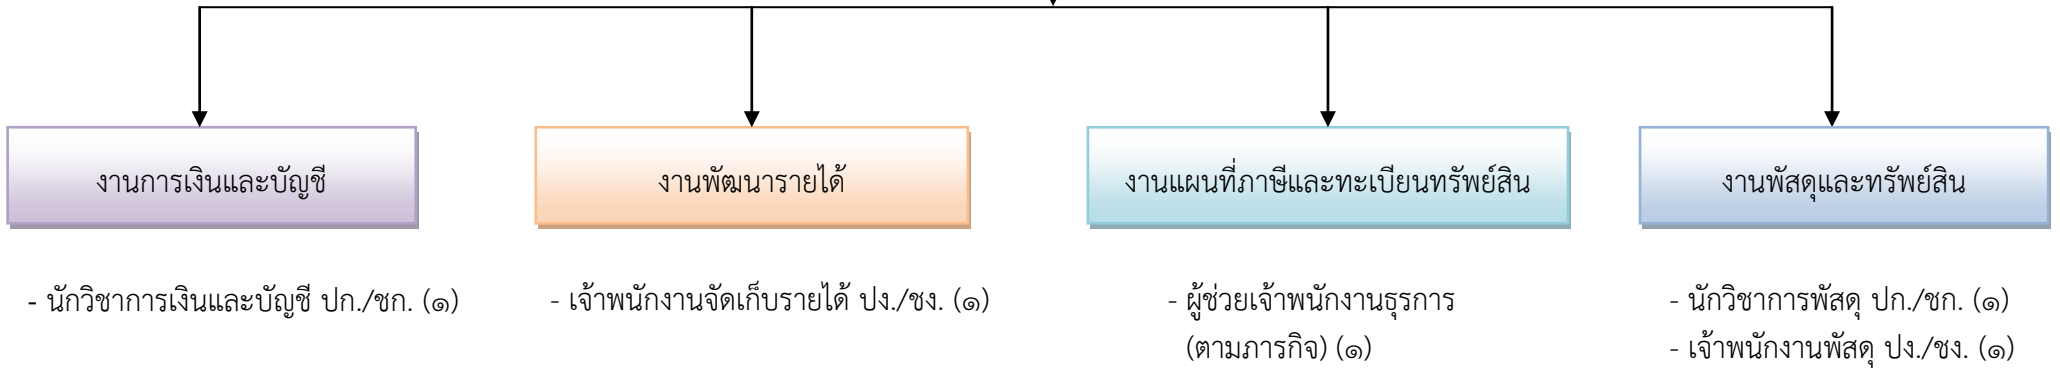

โครงสร้างส่วนราชการ เทศบาลตำบลท่าแซะ

โครงสร้างของสำนักปลัดเทศบาล

โครงสร้างของกองคลัง

ผู้อำนวยการกองคลัง
(นักบริหารงานการคลัง ระดับต้น) (๑)

โครงสร้างของกองช่าง

โครงสร้างของกองสาธารณสุขและสิ่งแวดล้อม

- พนักงานขับรถบรรทุกขยะ (ลูกจ้างประจำ) (๑)
- พนักงานประจำรถบรรทุกขยะ (ตามภารกิจ) (๑)
- คนงานทั่วไป (ทั่วไป) (๑)
- นักวิชาการสุขาภิบาล ปก./ชก. (๑)

โครงสร้างของกองการศึกษา

โครงสร้างของหน่วยตรวจสอบภายใน