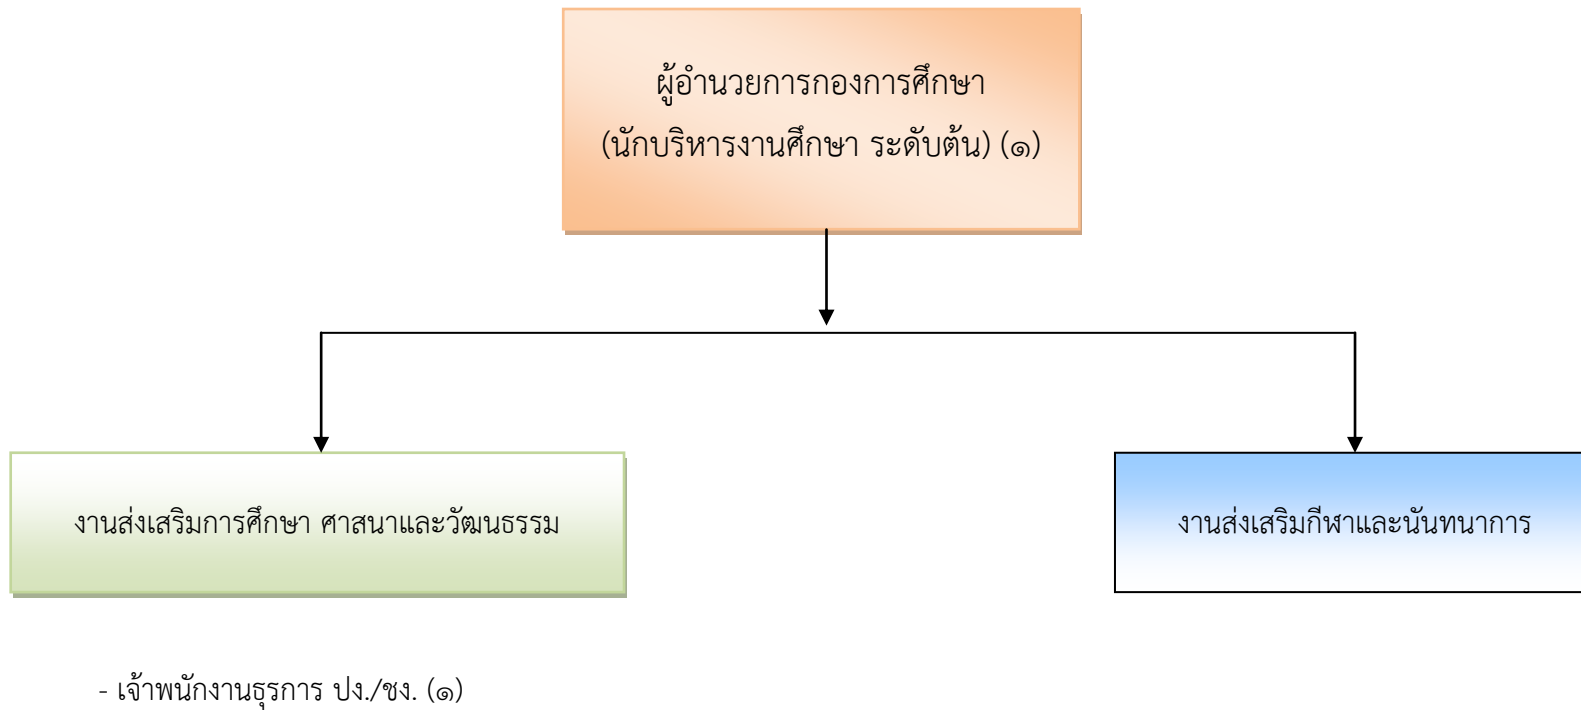

โครงสร้างส่วนราชการ เทศบาลตำบลท่าแซะ

โครงสร้างของสำนักปลัดเทศบาล

โครงสร้างของกองคลัง

ผู้อำนวยการกองคลัง
(นักบริหารงานการคลัง ระดับต้น) (๑)

โครงสร้างของกองช่าง

โครงสร้างของกองสาธารณสุขและสิ่งแวดล้อม

- พนักงานขับรถบรรทุกขยะ (ลูกจ้างประจำ) (๑)
- พนักงานประจำรถบรรทุกขยะ (ตามภารกิจ) (๑)
- คนงานทั่วไป (ทั่วไป) (๑)
- นักวิชาการสุขาภิบาล ปก./ชก. (๑)

โครงสร้างของกองการศึกษา

โครงสร้างของหน่วยตรวจสอบภายใน