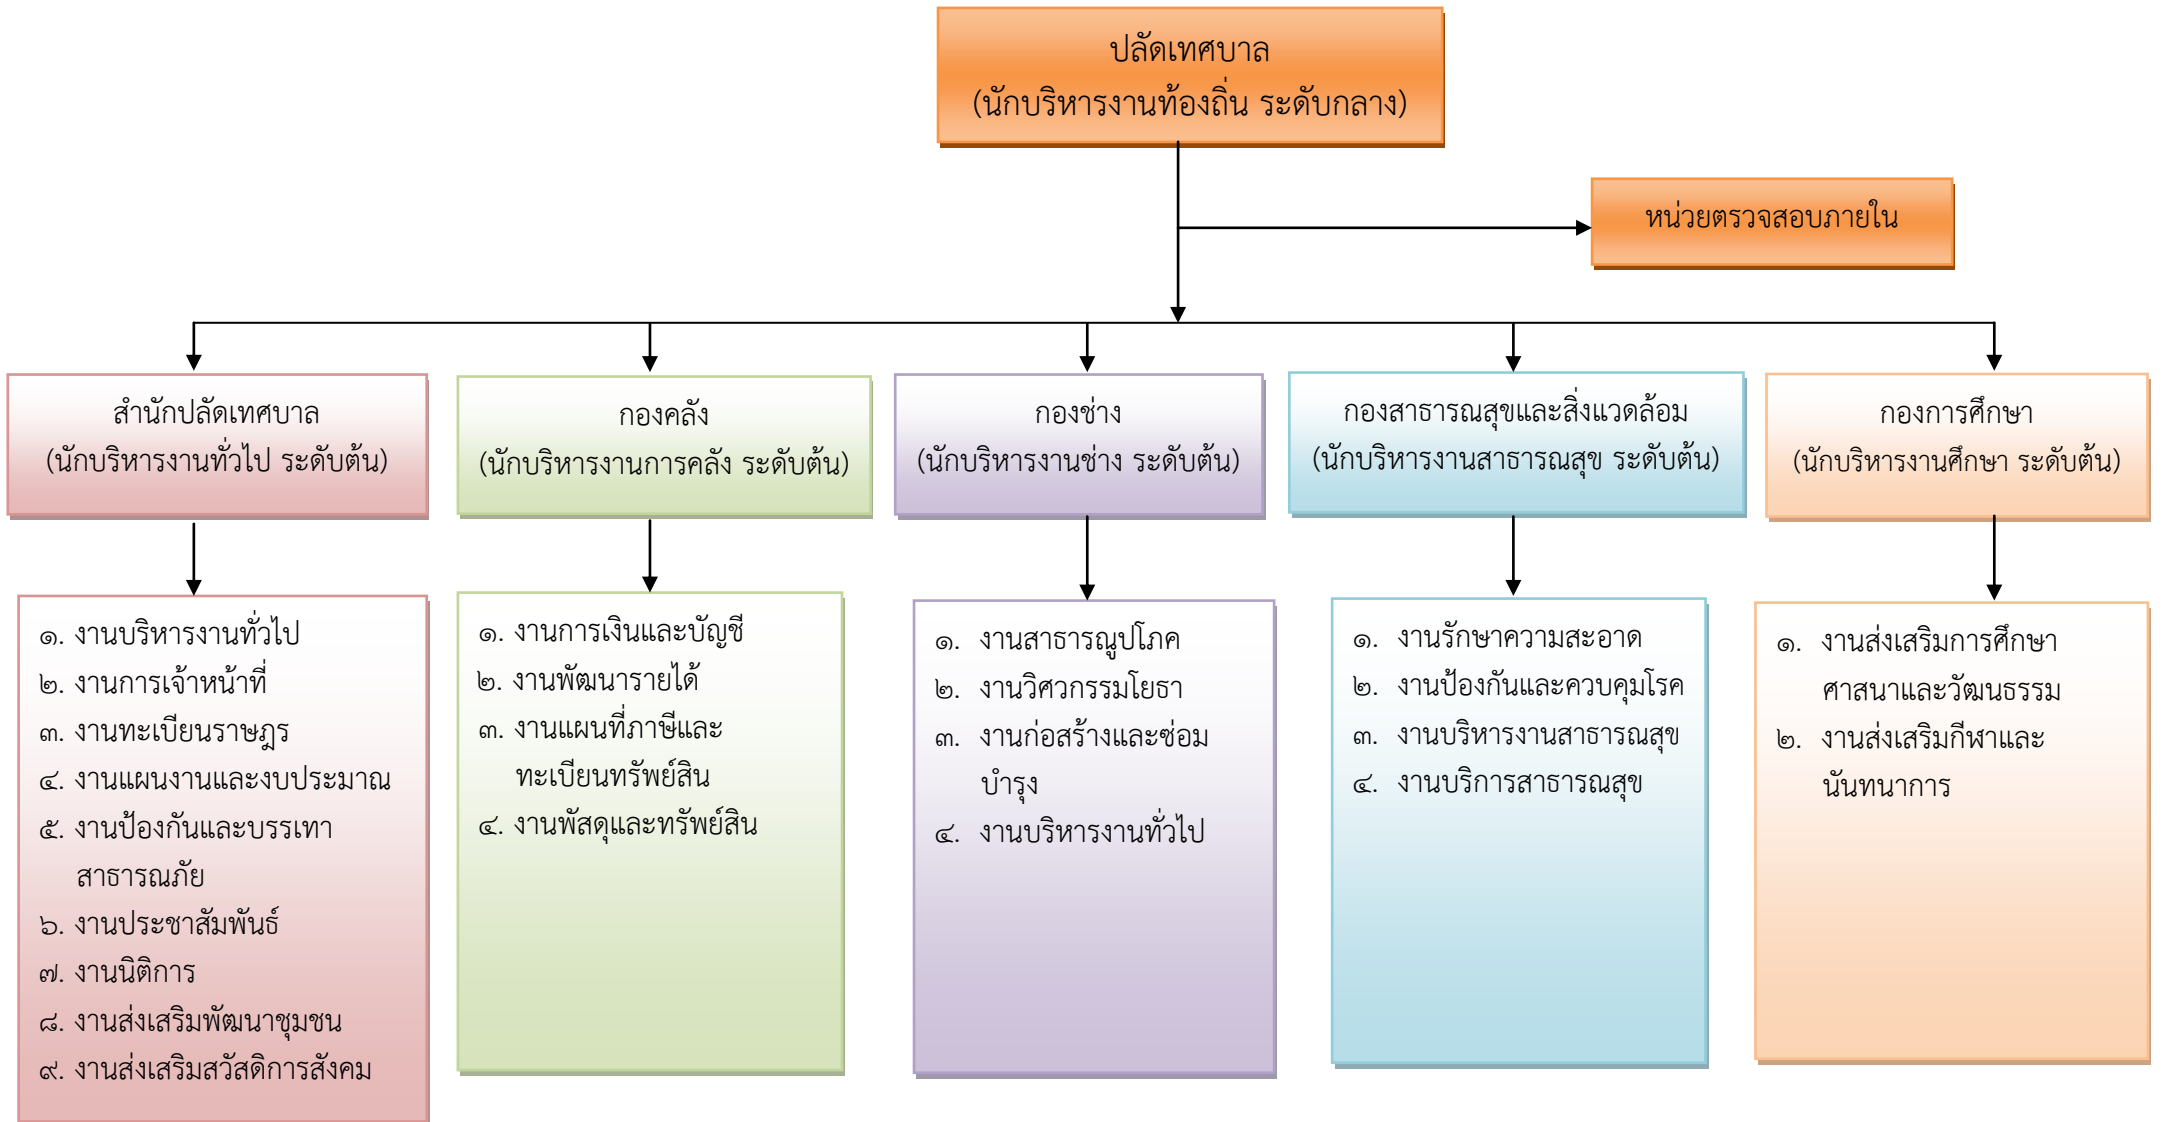

โครงสร้างส่วนราชการ เทศบาลตำบลท่าแซะ

โครงสร้างของสำนักปลัดเทศบาล

โครงสร้างของกองคลัง

ผู้อำนวยการกองคลัง
(นักบริหารงานการคลัง ระดับต้น) (๑)

โครงสร้างของกองช่าง

โครงสร้างของกองสาธารณสุขและสิ่งแวดล้อม

- พนักงานขับรถบรรทุกขยะ (ลูกจ้างประจำ) (๑)
- พนักงานประจำรถบรรทุกขยะ (ตามภารกิจ) (๑)
- คนงานทั่วไป (ทั่วไป) (๑)
- นักวิชาการสุขาภิบาล ปก./ชก. (๑)

โครงสร้างของกองการศึกษา

โครงสร้างของหน่วยตรวจสอบภายใน