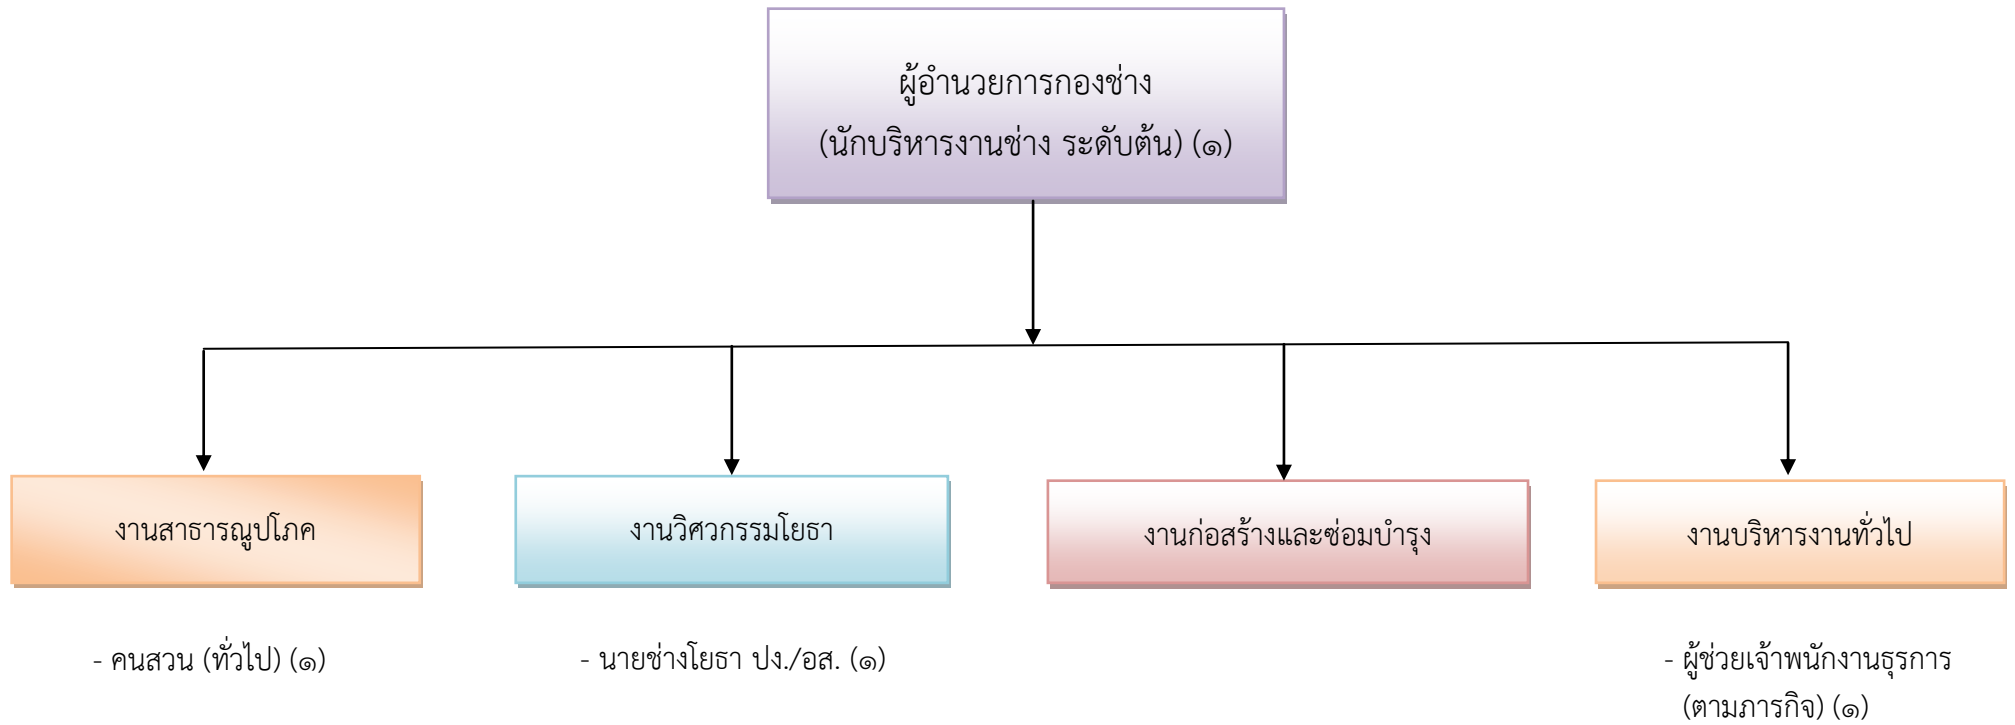

โครงสร้างส่วนราชการ เทศบาลตำบลท่าแซะ

โครงสร้างของสำนักปลัดเทศบาล

โครงสร้างของกองคลัง

ผู้อำนวยการกองคลัง
(นักบริหารงานการคลัง ระดับต้น) (๑)

โครงสร้างของกองช่าง

โครงสร้างของกองสาธารณสุขและสิ่งแวดล้อม

- พนักงานขับรถบรรทุกขยะ (ลูกจ้างประจำ) (๑)
- พนักงานประจำรถบรรทุกขยะ (ตามภารกิจ) (๑)
- คนงานทั่วไป (ทั่วไป) (๑)
- นักวิชาการสุขาภิบาล ปก./ชก. (๑)

โครงสร้างของกองการศึกษา

โครงสร้างของหน่วยตรวจสอบภายใน